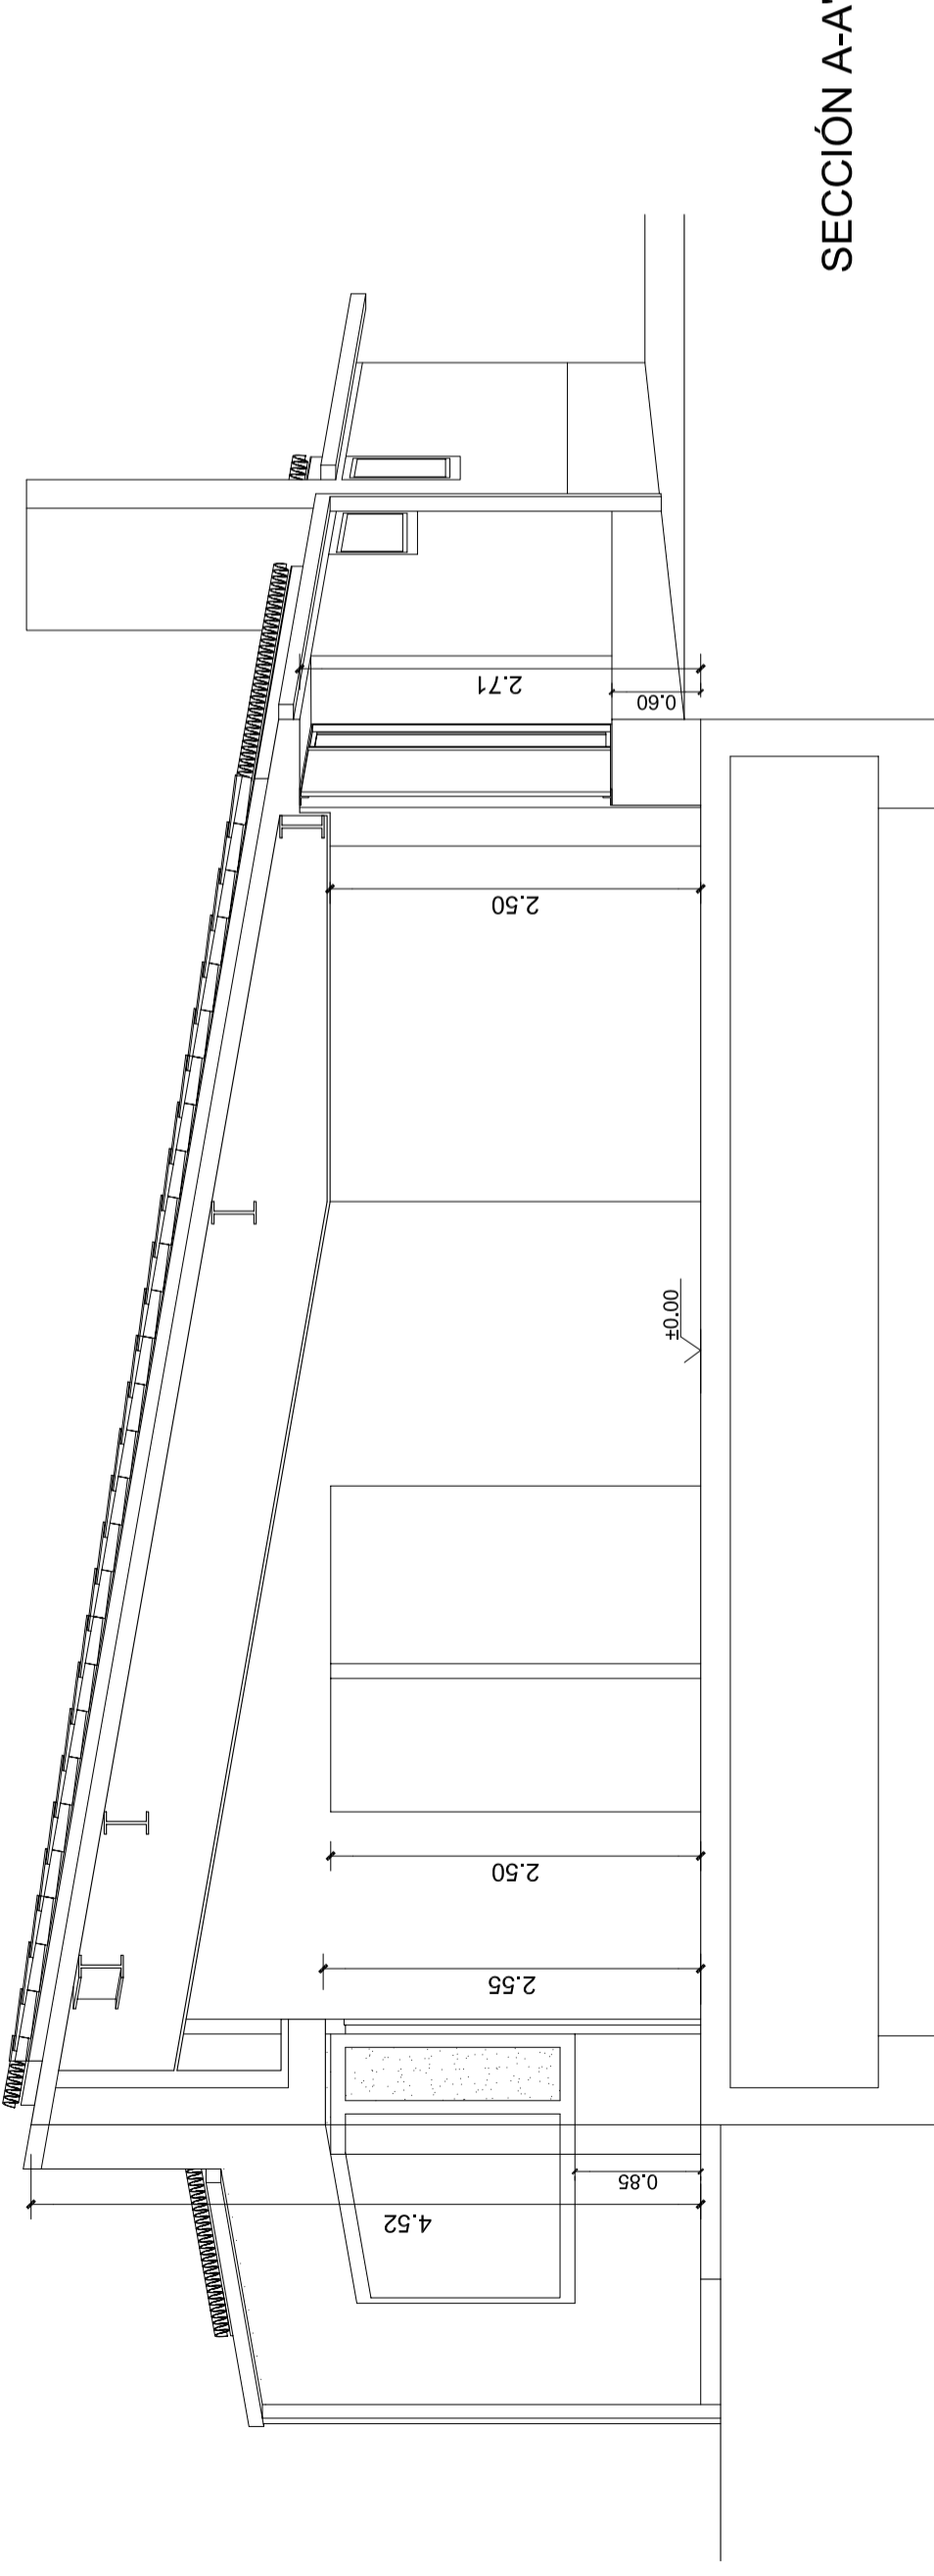

SECCIÓN B-B'

SECCIÓN A-A'

SECCIONES

08  
1/50

PROYECTO DE EJECUCIÓN DE CENTRO DE DÍA PARA MAYORES  
 SAN CEBRIÁN DE MUDÁ. (PALENCIA)  
 PROMOTOR: EXCMO. AYTO. DE SAN CEBRIÁN DE MUDÁ    ARQUITECTOS: JESÚS CASTILLO OLI    CENTRO DE DÍA  
 JOSE MIGUEL RODRÍGUEZ BAZ